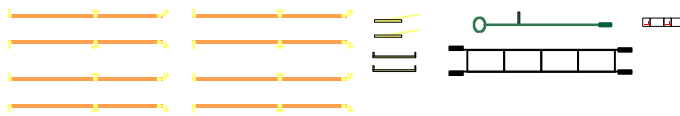

170,00 mm

Beschriftung usw. TW 531 der Dresdner Verkehrsbetriebe
rdmodel 2014 (a3_a4_beka_licht_2014_01_20.ds)

Overheadfolie

RGB 047 117 079

Abziehbilder

ausprobieren, mit oder ohne dunkle Linien drucken!!

Etikettenfolie

Griffe auf klare Folie kleben

Scheibenwischer direkt auf Fenster kleben & lackieren
Stellstange auf grüne Folie kleben & lackieren

RGB 255 160 080

RGB 082 112 109
Fahrgestell TW 531

Silberetiketten