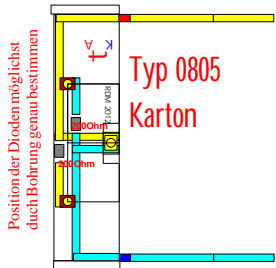

160,00 mm

Verdrahtung B4D Front & Heck
RDM 2012

beleuchtung 2012_01_15.dsf

50,00 mm

**Prisma für hinteres Lienenschild
Tiefe 2,5mm**

hinter die Nummer kleben und mit Silberfolie und Farbe lichtdicht machen