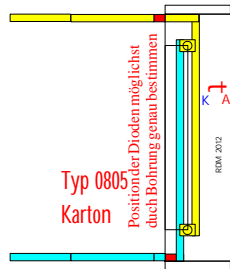

160,00 mm

Verdrahtung B4D Front & Heck
RDM 2012

beleuchtung 2012_01_15.dsf

50,00 mm

**Prisma für hinteres Lienenschild
Tiefe 2,5mm**

hinter die Nummer kleben und mit Silberfolie und Farbe lichtdicht machen