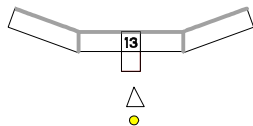

160,00 mm

Verdrahtung B4D Front & Heck
RDM 2012

beleuchtung 2012_01_15.dsf

50,00 mm

**Prisma für hinteres Lienenschild
Tiefe 2,5mm**

hinter die Nummer kleben und mit Silberfolie und Farbe lichtdicht machen