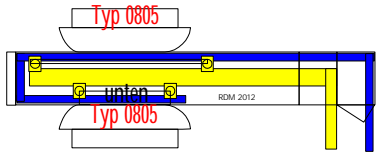

70,00 mm

Verdrahtung T4D Front RDM 2012

beleuchtung2012_01_15.dsf

50,00 mm

Position der Dioden möglichst
durch Bohrung genau bestimmen

70,00 mm

Verdrahtung B4D Front

RDM 2012

beleuchtung2012_01_15.dsf

50,00 mm